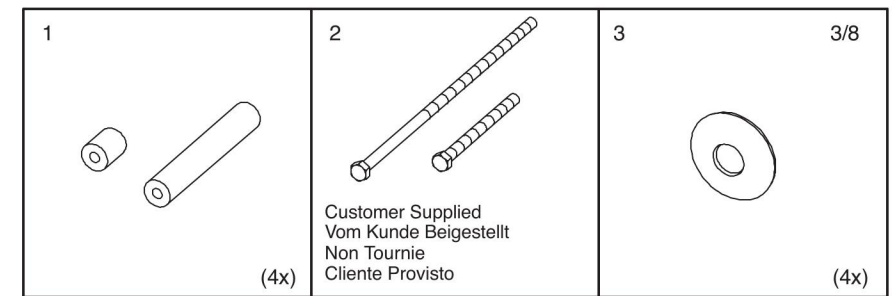

Watershed

Wall-Mount Enclosure Standoff Kit
 Wand-Bringen Sie Einschließung Distanzhülse Installationsatz An
 Mur-Montez Le Kit D'Entretoise De Clôture
 Pared-Monte El Kit Del Pilar Del Recinto

- * To maintain NSF certification, seal perimeter between standoff and mounting surface with silicon rubber sealant.
- * NSF Bescheinigung beibehalten, Dichtung Umkreis zwischen Distanzhülse und Befestigungsfläche mit Silikongummidichtungsmittel.
- * Pour maintenir la certification de NSF, périmètre de joint entre l'entretoise et la surface de montage avec le mastic en caoutchouc de silicium.
- * Para mantener la certificación del NSF, perímetro del sello entre el pilar y la superficie de montaje con el sellante del caucho del silicio.