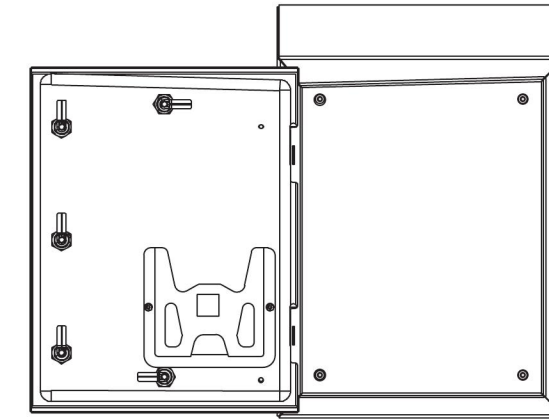

Watershed

Wall-Mount Enclosure Standoff Kit
 Wand-Bringen Sie Einschließung Distanzhülse Installationsatz An
 Mur-Montez Le Kit D'Entretoise De Clôture
 Pared-Monte El Kit Del Pilar Del Recinto

- * To maintain NSF certification, seal perimeter between standoff and mounting surface with silicon rubber sealant.
- * NSF Bescheinigung beibehalten, Dichtung Umkreis zwischen Distanzhülse und Befestigungsfläche mit Silikongummidichtungsmittel.
- * Pour maintenir la certification de NSF, périmètre de joint entre l'entretoise et la surface de montage avec le mastic en caoutchouc de silicium.
- * Para mantener la certificación del NSF, perímetro del sello entre el pilar y la superficie de montaje con el sellante del caucho del silicio.